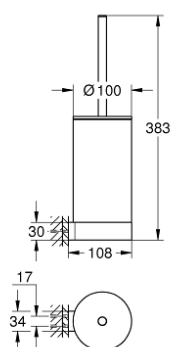

## 41 076 GN0 SELECTION SET PERIE WC

**PIESE DE SCHIMB** , ianuarie 2019 – now

1: Cap de perie de rezervă (Spare part-nr. 40951GN0)

1.1: Cap perie de rezervă (Spare part-nr. 40791KS1)

2: Cap perie de rezervă (Spare part-nr. 40791001)